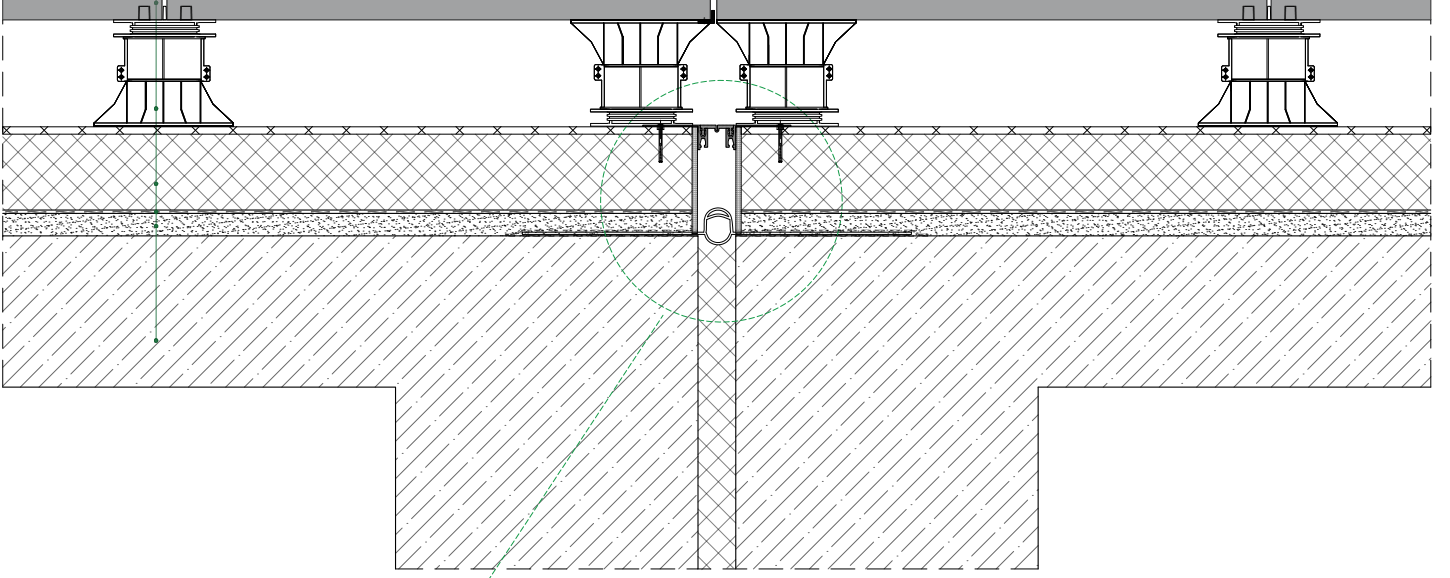

- Seramik döşeme
- Support (Yükseklği ayarlanabilir pedestal)
- Geotekstil
- Isı yalıtımı
- Su yalıtımı
- Eğim şapı
- Betonarme

Dilatasyon Profili

Yalıtım macunu

**SUPPORT**

[www.supportpedestal.com](http://www.supportpedestal.com)